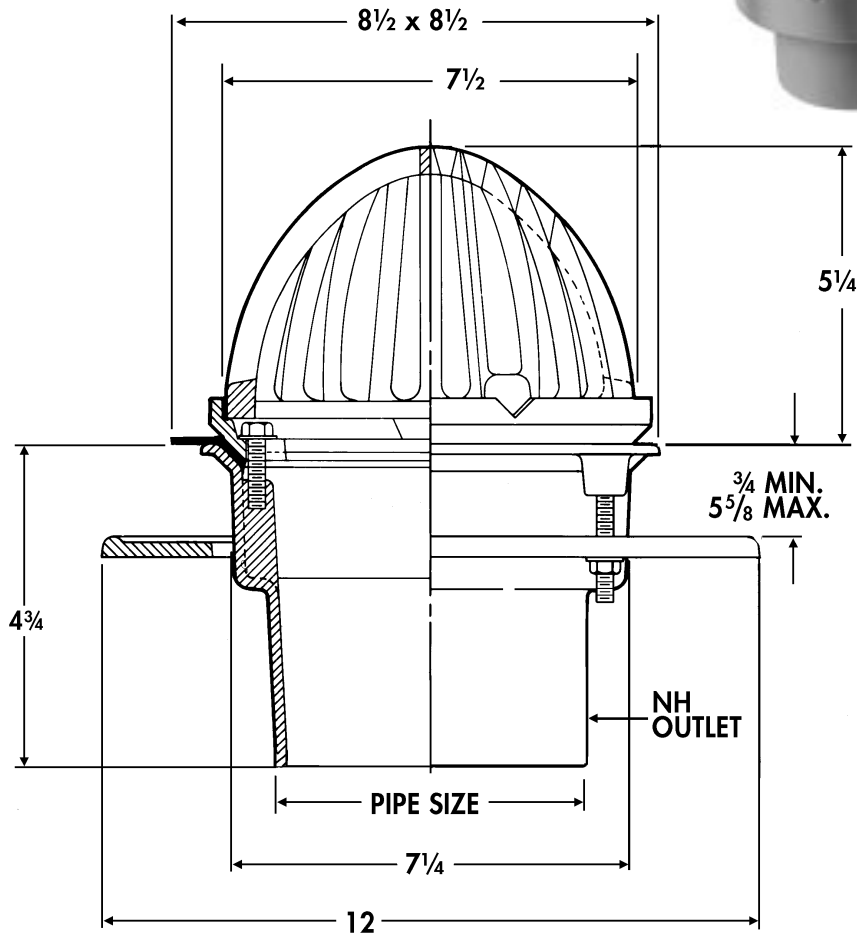

Small Roof Drains

WADE

3200 Cast iron spigot outlet roof drain with 8 1/2" square flange, flashing ring and cast iron dome.

Cat. No.	Pipe Size	Wt. Lbs.
<input type="checkbox"/> 3202	2	19
<input type="checkbox"/> 3203	3	19
<input type="checkbox"/> 3204	4	19

OUTLET:

NH No-Hub

OPTIONS

Suffix	Description
<input type="checkbox"/> 5	Vandal Proof
<input type="checkbox"/> 39	Galvanized Iron Parts
<input type="checkbox"/> 52	Bearing Pan
<input type="checkbox"/> 53	Deck Clamp
<input type="checkbox"/> 179	Security Screws