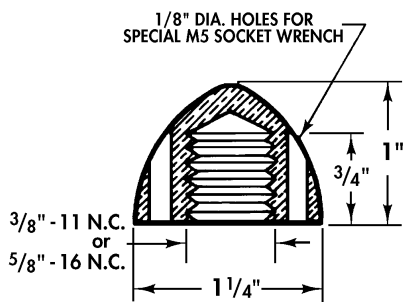

# Options to Commerical Closet Carriers

**WADE**

**AM1 Flush Valve Support**

**AM21 Tiling Frame**

**M3 Vandal Proof Hardware**

**CHROME PLATED BRASS CAPNUT**

M5 ..... Wrench for VP Capnut

**M4 Longer Closet Coupling with Support Feet and Fixture Studs**

- Plastic Cplg Pkg 14"
- Plastic Cplg Pkg 24"

**M14 For Floor Mounted Back Outlet Fixtures**

**M26 Adjustable Cast Iron Closet Coupling**

- "L"
- Cplg w/Locknut, 3.5"
  - Cplg w/Locknut, 4"
  - Cplg w/Locknut, 5"
  - Cplg w/Locknut, 6"
  - Cplg w/Locknut, 7"
  - Cplg w/Locknut, 8"
  - Cplg w/Locknut, 9"
  - Cplg w/Locknut, 10"
  - Cplg w/Locknut, 11"
  - Cplg w/Locknut, 12"
  - Cplg w/Locknut, 13"
  - Cplg w/Locknut, 14"
  - Cplg w/Locknut, 15"
  - Cplg w/Locknut, 16"
  - Cplg w/Locknut, 17"
  - Cplg w/Locknut, 18"