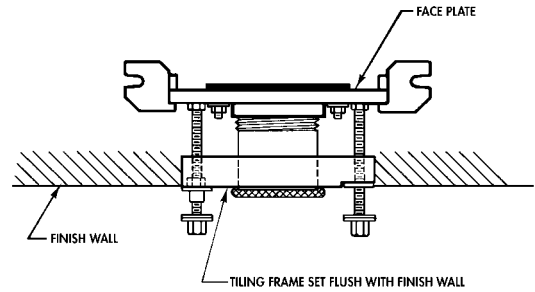

# Options to Commerical Closet Carriers

**WADE**

**AM1 Flush Valve Support**

**AM21 Tiling Frame**

**M3 Vandal Proof Hardware**

**CHROME PLATED BRASS CAPNUT**

M5 ..... Wrench for VP Capnut

**M4 Longer Closet Coupling with Support Feet and Fixture Studs**

- Plastic Cplg Pkg 14"
- Plastic Cplg Pkg 24"

**M14 For Floor Mounted Back Outlet Fixtures**

**M26 Adjustable Cast Iron Closet Coupling**

- "L"
- Cplg w/Locknut, 3.5"
  - Cplg w/Locknut, 4"
  - Cplg w/Locknut, 5"
  - Cplg w/Locknut, 6"
  - Cplg w/Locknut, 7"
  - Cplg w/Locknut, 8"
  - Cplg w/Locknut, 9"
  - Cplg w/Locknut, 10"
  - Cplg w/Locknut, 11"
  - Cplg w/Locknut, 12"
  - Cplg w/Locknut, 13"
  - Cplg w/Locknut, 14"
  - Cplg w/Locknut, 15"
  - Cplg w/Locknut, 16"
  - Cplg w/Locknut, 17"
  - Cplg w/Locknut, 18"