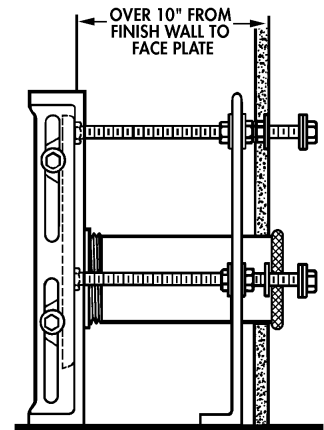

# Options to Commerical Closet Carriers

**WADE**

**AM1 Flush Valve Support**

**AM21 Tiling Frame**

**M3 Vandal Proof Hardware**

**CHROME PLATED BRASS CAPNUT**

M5 ..... Wrench for VP Capnut

**M4 Longer Closet Coupling with Support Feet and Fixture Studs**

- Plastic Cplg Pkg 14"
- Plastic Cplg Pkg 24"

**M14 For Floor Mounted Back Outlet Fixtures**

**M26 Adjustable Cast Iron Closet Coupling**

- "L"
- Cplg w/Locknut, 3.5"
  - Cplg w/Locknut, 4"
  - Cplg w/Locknut, 5"
  - Cplg w/Locknut, 6"
  - Cplg w/Locknut, 7"
  - Cplg w/Locknut, 8"
  - Cplg w/Locknut, 9"
  - Cplg w/Locknut, 10"
  - Cplg w/Locknut, 11"
  - Cplg w/Locknut, 12"
  - Cplg w/Locknut, 13"
  - Cplg w/Locknut, 14"
  - Cplg w/Locknut, 15"
  - Cplg w/Locknut, 16"
  - Cplg w/Locknut, 17"
  - Cplg w/Locknut, 18"