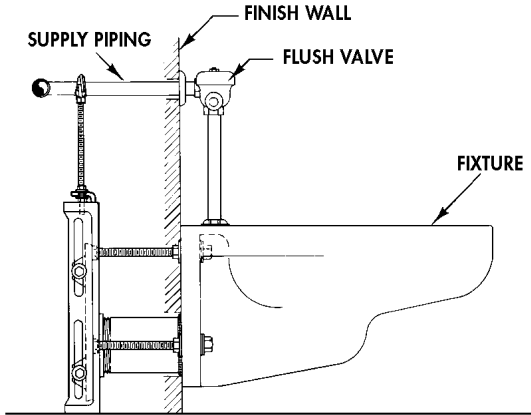

# Options to Commerical Closet Carriers

**WADE**

**AM1 Flush Valve Support**

**AM21 Tiling Frame**

**M3 Vandal Proof Hardware**

**CHROME PLATED BRASS CAPNUT**

M5 ..... Wrench for VP Capnut

**M4 Longer Closet Coupling with Support Feet and Fixture Studs**

- Plastic Cplg Pkg 14"
- Plastic Cplg Pkg 24"

**M14 For Floor Mounted Back Outlet Fixtures**

**M26 Adjustable Cast Iron Closet Coupling**

- "L"
- Cplg w/Locknut, 3.5"
  - Cplg w/Locknut, 4"
  - Cplg w/Locknut, 5"
  - Cplg w/Locknut, 6"
  - Cplg w/Locknut, 7"
  - Cplg w/Locknut, 8"
  - Cplg w/Locknut, 9"
  - Cplg w/Locknut, 10"
  - Cplg w/Locknut, 11"
  - Cplg w/Locknut, 12"
  - Cplg w/Locknut, 13"
  - Cplg w/Locknut, 14"
  - Cplg w/Locknut, 15"
  - Cplg w/Locknut, 16"
  - Cplg w/Locknut, 17"
  - Cplg w/Locknut, 18"