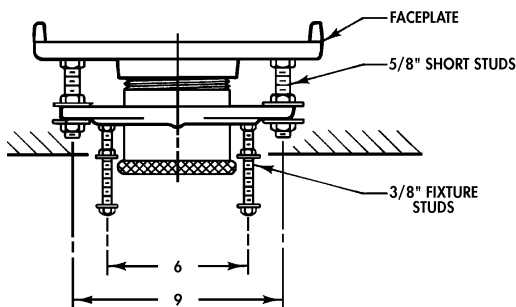

# Options to Commerical Closet Carriers

**WADE**

**AM1 Flush Valve Support**

**AM21 Tiling Frame**

**M3 Vandal Proof Hardware**

**CHROME PLATED BRASS CAPNUT**

M5 ..... Wrench for VP Capnut

**M4 Longer Closet Coupling with Support Feet and Fixture Studs**

- Plastic Cplg Pkg 14"
- Plastic Cplg Pkg 24"

**M14 For Floor Mounted Back Outlet Fixtures**

**M26 Adjustable Cast Iron Closet Coupling**

- "L"
- Cplg w/Locknut, 3.5"
  - Cplg w/Locknut, 4"
  - Cplg w/Locknut, 5"
  - Cplg w/Locknut, 6"
  - Cplg w/Locknut, 7"
  - Cplg w/Locknut, 8"
  - Cplg w/Locknut, 9"
  - Cplg w/Locknut, 10"
  - Cplg w/Locknut, 11"
  - Cplg w/Locknut, 12"
  - Cplg w/Locknut, 13"
  - Cplg w/Locknut, 14"
  - Cplg w/Locknut, 15"
  - Cplg w/Locknut, 16"
  - Cplg w/Locknut, 17"
  - Cplg w/Locknut, 18"